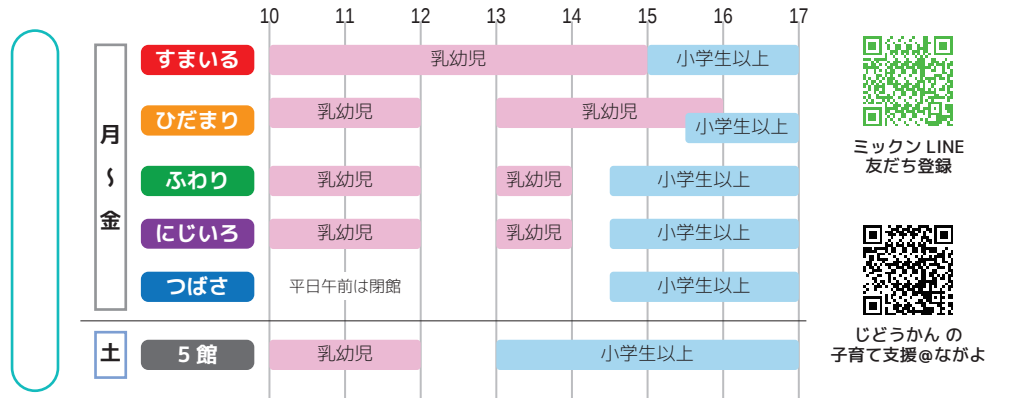

PROGRAMME にじいろひろば「エンジェルプログラム」(第1クール)

- 6～12か月児の親子のためのお友だちづくりの講座です(3回連続・各回 10:15～11:30)。
  今年度より開催場所がにじいろひろば-長与南児童館に変更となりました。
- 第1クール 第1回 6/19(金)「みんなの子育ておしえて」、第2回 6/26(金)「離乳食どうしてる?」、
  第3回 7/3(金)「手足型をとりましょう」 申込期間=5/27(水)10時～6/10(水)17時
- 定員：6組程度(参加の可否は後日電話でご連絡)
- 申込・問合せは TEL にじいろひろば(095-883-3996)まで。 Web からでも申込できます。

ATTENTION 長与町 LINE 公式アカウント 受信設定をお願いします

- 5月20日から、長与町のLINE公式アカウントの配信設定が新しくなりました。子育てに関する情報は、お子さんの年齢によって配信区分を設定できるようになり、わかりやすくなっています。
- ミッコン LINE 公式アカウントの画面一番下からメニューを開き、「受信設定」をタップして(右上図)、対話型で設定項目を選んでください。【子どもに関する情報】の年齢区分から、必要なものを選んでチェックする(右下図)と、その年齢期の情報が流れてきます。
- じどうかんの乳幼児向け情報は、「0～2歳」「3歳～未就学児」にチェックを入れている方に配信されます。小学生向け情報が必要な方は「小学生」にチェックを入れてください。
- なお、この切り替えに伴って、「長与町アプリ」への「乳幼児向け情報」「小学生向け情報」「子育て支援カレンダー」の配信は5月分で終了いたしました。4月号のおたよりでアプリをインストールしていただいた方には申しわけありません。

- つばさひろば (高田児童館) 095-857-4500 高田郷2591-1
- ひだまりひろば (上長与児童館) 095-887-2616 三根郷52-30
- ふわりひろば (長与北児童館) 095-887-3319 斉藤郷431-16
- にじいろひろば (長与南児童館) 095-883-3996 高田郷1006-325
- すまいるひろば (長与児童館) 095-883-6399 嬉里郷594-2