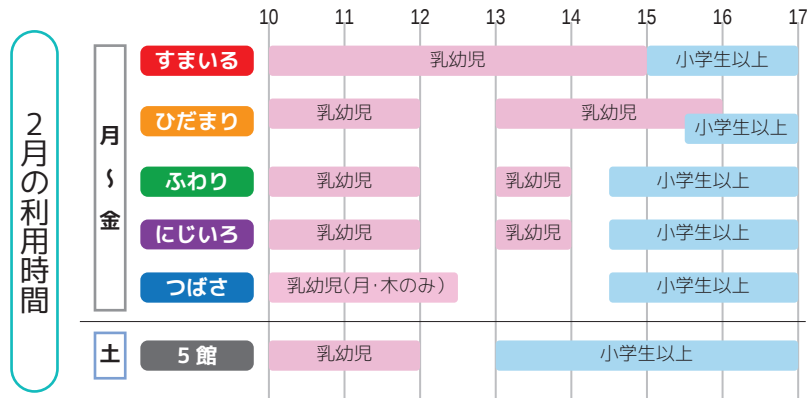

支援センター	日時	行事	参加申込
じどうかん	2/22(土)	館外行事「じどうかんフェスタ」準備のため、 すまいるひろばは終日閉館、それ以外の4ひろばは11時30分で閉館となります	
ひだまり	2/25(火)10:30-	親子でバランスボール(ひだまりデー) 講師:西村優子先生	TEL 2/12(水)10時- 窓口 先着7組
ふわり	2/26(水)10:30-	ほっとタイム「ネームタグをつくろう」 バッグや小物につける名前入りのネームタグを作ってみましょう	Web 2/10(月)10時- -22(土)23時
にじいろ	2/28(金)11:30-	にじいろおはなし day(冬のおはなし)+育児相談	不要
ひだまり	3/1(土)10:30- ニュータウン防災センター	親子でダンス 講師:高村みな美先生	TEL 2/12(水)10時- 窓口 先着25名(親子合わせて)

EVENTS にじいろひろば「新小学1年生あつまれ！」

- ✪ 日時: 2/8(土) 10:00-12:00、2/15(土) 10:00-12:00
- ✪ 入学を間近に控え、新1年生のふれあいコーナーを作ります。お友だち作りやちょっとした相談をしてみませんか？土曜日午前なのでいつも通り乳幼児も遊べます。参加申込は不要です。

EVENTS ひだまりひろば「親子でダンス」(講師:高村みな美先生)

- ✪ 日時: 3/1(土) 10:30-11:30 場所: ニュータウン自主防災センター(ひだまりひろばの上の階)
- ✪ 楽しい音楽に合わせて、親子で体を動かしてみよう
- ✪ 申込・問合せ: ひだまりひろば(095-887-2616) 申込開始=2/12(水)10時~(先着25名)

PROGRAMME つばさひろば「エンジェルプログラム」(第9クール)

- ✪ 6~12か月児の親子のためのお友だちづくりの講座です(3回連続・各回10:30~11:30)
- ✪ 第9クール 第1回2/13(木)「みんなでお話しましょう」、第2回2/20(木)「離乳食どうしてる?」、第3回2/27(木)「てがたをとりましょう」 申込期間=1/27(月)~2/4(火)
- ✪ 定員: 5組程度(参加の可否は後日電話でご連絡)
- ✪ 申込・問合せは **TEL** つばさひろば(095-857-4500)まで。または **Web** からでも申込できます。