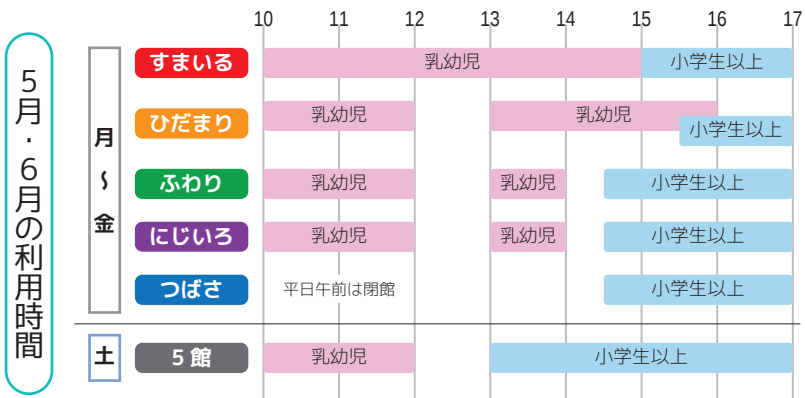

PROGRAMME にじいろひろば「エンジェルプログラム」(第1クール)

- ❖ 6～12か月児の親子のためのお友だちづくりの講座です(3回連続・各回 10:15～11:30)。今年度より開催場所がにじいろひろば-長与南児童館に変更となりました。
- ❖ 第1クール 第1回 6/19(金)「みんなの子育ておしえて」、第2回 6/26(金)「離乳食どうしてる?」、第3回 7/3(金)「手足型をとりましょう」 申込期間=5/27(水)10時～6/10(水)17時
- ❖ 定員:6組程度(参加の可否は後日電話でご連絡)
- ❖ 申込・問合せは **TEL** にじいろひろば(095-883-3996)まで。 **Web** からでも申込できます。

INFORMATION 「長与町」アプリのご案内

- ❖ じどうかんの新着情報はミククン LINE でお知らせしていますが、LINE の受信設定によってはほかの情報もどんどん入ってしまいますね。スマホの「長与町」アプリは、カテゴリごとに新着情報を分類して閲覧しやすくしてくれます。
- ❖ じどうかんから月初めに発信する「乳幼児向け情報」「小学生向け情報」「子育て支援カレンダー」は、長与町アプリにも流していますので、お試しください。

NEWS! 「おさんぽカード」「すくすくカード」について

- ❖ 「おさんぽカード」は、じどうかん5館共通のポイントカードです。各ひろばの乳幼児行事に参加されるとシールをお渡しし、それを15枚集めるとプレゼントがもらえます。
- ❖ 「すくすくカード」は、お子さんの身長・体重を記録するカードです。各館の「測定会」行事で計測できるほか、スタッフにおっしゃっていただければそのほかの日でも身長・体重をはかることができます。