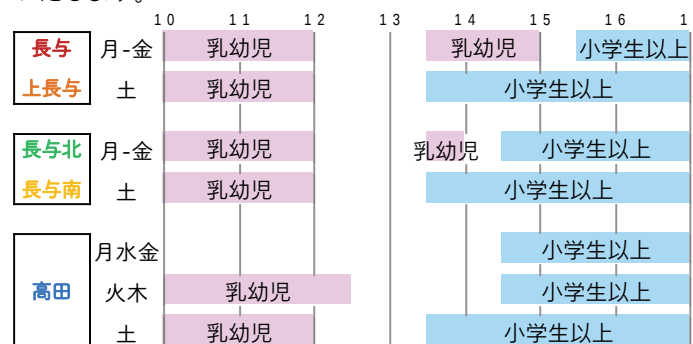

## お知らせ・2 高田児童館=つばさひろばで新プログラムがスタートします

つばさひろばでは、4月から新しい支援プログラムを始めます。同じくらいの年齢で集まる「つばさデー」、6～12ヶ月齢対象の3週連続企画「エンジェルプログラム」など、これまでにない試みにチャレンジ！もっとわくわく！もっと楽しい！つばさひろばの新プログラムについては、「つばさひろば」ウェブサイト、またはちらしをご覧ください。

## みかんちゃん 4月・5月の「みかんちゃん」

あたたかな春のひとつと、親子でほっとひと息、楽しい時間を過ごしませんか？

- \*対象：町内にお住まいの乳幼児とその保護者
- \*時間：各回10時30分～11時30分
- \*予約：各回とも要予約、1週間前からお電話にて各児童館にご連絡ください。  
(コロナ感染状況にともなって、行事を変更または中止することがあります。)

日にち	内容	場所	電話
4/19(火)	こいのぼりを作ろう(育児相談あり)	ひだまりひろば [上長与]	887-2616
4/21(木)	こいのぼりを作ろう	すまいるひろば [長与]	883-6399
4/22(金)	好きな玩具で遊ぼう	にじいろひろば [長与南]	883-3996
4/25(月)	こいのぼりを作ろう	ふわりひろば [長与北]	887-3319
5/10(火)	シャボン玉で遊ぼう ※	ひだまりひろば [上長与]	887-2616
5/19(木)	好きな玩具で遊ぼう(育児相談あり)	すまいるひろば [長与]	883-6399
5/20(金)	シャボン玉で遊ぼう ※	にじいろひろば [長与南]	883-3996
5/23(月)	シャボン玉で遊ぼう ※	ふわりひろば [長与北]	887-3319

※「シャボン玉で遊ぼう」は、雨天時は「好きな玩具で遊ぼう」になります

## 利用案内 4月の利用時間 ～事前の予約・検温をお願いします～

4/5(火)まで小・中学校の春休みのため、午前中の利用につきまして、乳幼児と小学生の混在が予想されます。利用が多く密になるときには、利用をお断りする場合があります。安心・安全に遊んでいただけるよう配慮いたしますが、ご理解とご協力をお願いいたします。

※3/25(金)～4/6(水)は小学生以上の利用時間が変わります。  
平日=10:00-12:00・13:30-17:00 土曜・4/6(水)=13:30-17:00