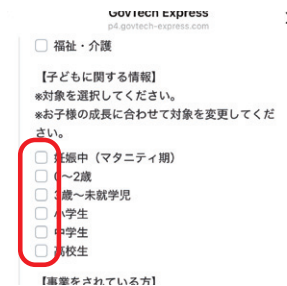

### 7月～8月前半のじどうかん - 子育て支援センター行事表

お問い合わせ・ご予約は各じどうかんまで。

Web 版行事表へ→

支援センター	日時	行事	参加申込
じどうかん	7/4,11,18,25(土) 8/1,8(土) 10:00-12:00	ウェルカムどようび 土曜日午前は乳幼児優先です。在園児さん大歓迎！成長ぶりを見られるのをスタッフも楽しみにしています	不要
すまいる	7/2(木)11:30-	ぶっきたいむ「たなばたのえほん」	不要(測定会も開催)
ひだまり	7/4(土)11:30-	ひだまりサタデー	不要
ふわり	7/7(火)10:30-	親子ストレッチ(ふわりデー) 講師：石井涼香先生 親子で楽しくストレッチしながら心と体をほぐしましょう	Web 6/24(水)10時-7/3(金)17時 先着8組
すまいる	7/9(木)11:00-	7月のハッピータイム(7月生まれさんお祝い会) 記念のあんだよアート・おててアートを作りませんか？	不要
にじいろ	7/10(金)10:30-	プチ水あそび(にじいろデー)	※申込終了
すまいる	7/11(土)13:30-	防災訓練「消火器の使い方をまなぼう」 消防隊員の方に教わります。消防車も来る予定です	不要
ふわり	7/14(火)10:30-	水あそびをしよう(ふわりデー) じょうろで水をかけたりばちばちやしたりして遊ぼう	不要
じどうかん	7/15(水)	午前中休館(13時より開館)	
ひだまり	7/16(木)10:30-	子育てトークの日&測定会 子育て相談専門員さんをまじえてのおしゃべりです	LINE 6/17(水)10時 -7/14(火)17時 先着6組
ひだまり	7/17(木)10:30-	水あそび&えのぐあそび(ひだまりデー) 濡れても、汚れても気にせず、のびのびと遊びましょう！	不要
ふわり	7/21(火)10:30-	すくすく測定会 in ふわり	不要
ふわり	7/25(土)10:30-	ふわりおはなしひろば	不要
ひだまり	8/1(土)11:30-	ひだまりサタデー	不要
すまいる	8/1(土)13:30-	いろみずあそび(わくわくサタデー) 幼小合同でみずあそびを楽しみましょう	不要
ふわり	8/3(月)～8(土) 各日10:30-	しゃぼん玉ウィーク「しゃぼん玉であそぼう」	不要
つばさ	8/4(火)14:00-	わくわく☆サマー「なづみ座人形劇」 毎年恒例なづみ座さんの人形劇。今年はどうなるお話かな？	Web 7/6(月)10時 -8/1(土)17時 先着30組
すまいる	8/6(木)11:00-	8月のハッピータイム(8月生まれさんお祝い会) 記念のあんだよアート・おててアートを作りませんか？	不要
つばさ	8/8(土)10:30-	水あそび(つばサタデー)	Web 7/21(火)10時 -8/7(金)17時 先着10組
じどうかん	8/14(金)・15(土)	お盆のためじどうかんは休館となります	

## ATTENTION 長与町 LINE 公式アカウント 受信設定はお済みですか？

- 5月20日から長与町のLINE公式アカウントの配信設定が新しくなりました。子育てに関する情報は、お子さんの年齢によって配信区分を設定できるようになり、わかりやすくなっています。
- ミクソン LINE 公式アカウントの画面一番下からメニューを開き、「受信設定」をタップして、対話型メニューで設定項目を選んでください。
- 【子どもに関する情報】の年齢区分から、必要なものを選んでチェックする(右図)と、その年齢期の情報が流れてきます。じどうかんの乳幼児向け情報は、「0～2歳」「3歳～未就学児」にチェックを入れている方に配信されます。小学生向け情報が必要な方は「小学生」にチェックを入れてください。