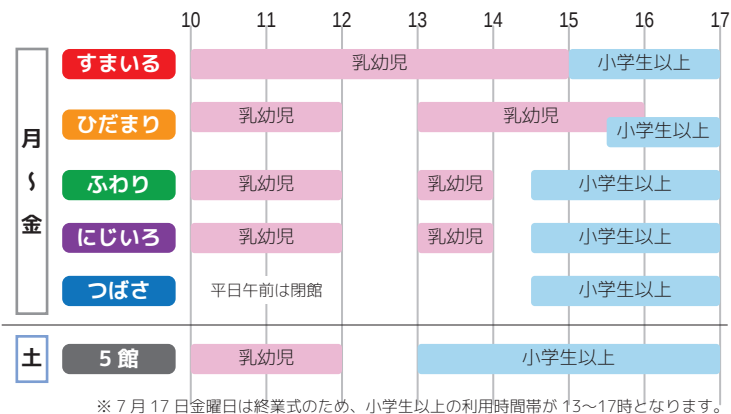

## EVENTS

### 7月～8月前半のじどうかん - 子育て支援センター行事表

お問い合わせ・ご予約は各じどうかんまで。

Web 版行事表へ→

支援センター	日時	行事	参加申込
じどうかん	7/4,11,18,25(土) 8/1,8(土) 10:00-12:00	ウェルカムどようび 土曜日午前は乳幼児優先です。在園児さん大歓迎！成長ぶりを見られるのをスタッフも楽しみにしています	不要
すまいる	7/2(木)11:30-	ぶっきたいむ「たなばたのえほん」	不要(測定会も開催)
ひだまり	7/4(土)11:30-	ひだまりサタデー	不要
ふわり	7/7(火)10:30-	親子ストレッチ(ふわりデー) 講師：石井涼香先生 親子で楽しくストレッチしながら心と体をほぐしましょう	Web 6/24(水)10時-7/3(金)17時 先着8組
すまいる	7/9(木)11:00-	7月のハッピータイム(7月生まれさんお祝い会) 記念のあんだよアート・おててアートを作りませんか？	不要
にじいろ	7/10(金)10:30-	プチ水あそび(にじいろデー)	※申込終了
すまいる	7/11(土)13:30-	防災訓練「消火器の使い方をまなぼう」 消防隊員の方に教わります。消防車も来る予定です	不要
ふわり	7/14(火)10:30-	水あそびをしよう(ふわりデー) じょうろで水をかけたりばちばちやしたりして遊ぼう	不要
じどうかん	7/15(水)	午前中休館(13時より開館)	
ひだまり	7/16(木)10:30-	子育てトークの日&測定会 子育て相談専門員さんをまじえてのおしゃべりです	LINE 6/17(水)10時 -7/14(火)17時 先着6組
ひだまり	7/17(木)10:30-	水あそび&えのぐあそび(ひだまりデー) 濡れても、汚れても気にせず、のびのびと遊びましょう！	不要
ふわり	7/21(火)10:30-	すくすく測定会 in ふわり	不要
ふわり	7/25(土)10:30-	ふわりおはなしひろば	不要
ひだまり	8/1(土)11:30-	ひだまりサタデー	不要
すまいる	8/1(土)13:30-	いろみずあそび(わくわくサタデー) 幼小合同でみずあそびを楽しみましょう	不要
ふわり	8/3(月)～8(土) 各日10:30-	しゃぼん玉ウィーク「しゃぼん玉であそぼう」	不要
つばさ	8/4(火)14:00-	わくわく☆サマー「なづみ座人形劇」 毎年恒例なづみ座さんの人形劇。今年はどうなるお話かな？	Web 7/6(月)10時 -8/1(土)17時 先着30組
すまいる	8/6(木)11:00-	8月のハッピータイム(8月生まれさんお祝い会) 記念のあんだよアート・おててアートを作りませんか？	不要
つばさ	8/8(土)10:30-	水あそび(つばサタデー)	Web 7/21(火)10時 -8/7(金)17時 先着10組
じどうかん	8/14(金)・15(土)	お盆のためじどうかんは休館となります	

## ATTENTION 長与町 LINE 公式アカウント 受信設定はお済みですか？

- 5月20日から長与町のLINE公式アカウントの配信設定が新しくなりました。子育てに関する情報は、お子さんの年齢によって配信区分を設定できるようになり、わかりやすくなっています。
- ミクソン LINE 公式アカウントの画面一番下からメニューを開き、「受信設定」をタップして、対話型メニューで設定項目を選んでください。
- 【子どもに関する情報】の年齢区分から、必要なものを選んでチェックする(右図)と、その年齢期の情報が流れてきます。じどうかんの乳幼児向け情報は、「0～2歳」「3歳～未就学児」にチェックを入れている方に配信されます。小学生向け情報が必要な方は「小学生」にチェックを入れてください。

### 7月17日までの利用時間